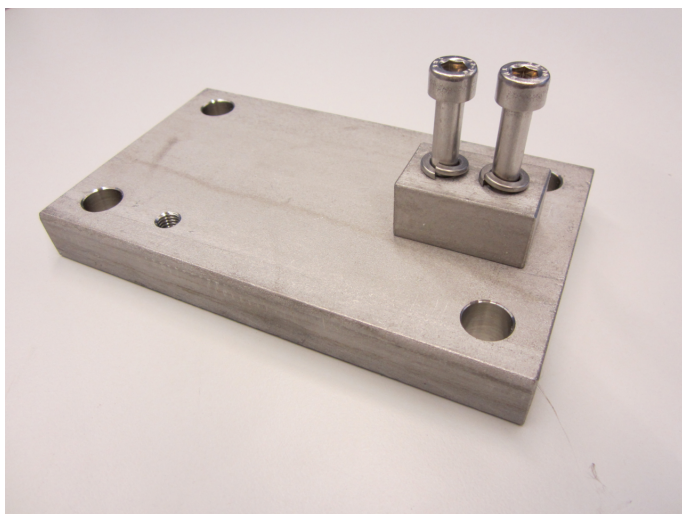

# SAUTER CE RQ359 12

Bodemplaat. Roestvrij staal

**KERN**

**Datum van opstelling: 20.06.2026**

## Categorie

Merk	Sauter
Productcategorie	Meettechniek
Productgroep	Plaat